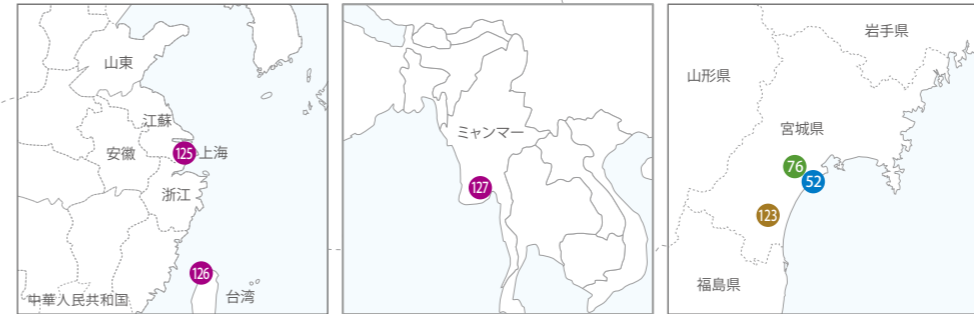

静岡県から日本全国、そして世界へ。 ボーダレスに広がる、TOKAIグループのTLCサービス。

TOKAIグループは、エネルギー事業をスタートさせた静岡県を起点に、
事業の広がりとともにサービスのエリアも拡大しています。

日本全国、そして世界へ、私たちが挑むフィールドに境界線はありません。

求められるものを、求められるところにお届けするのが、TOKAIグループのTLCサービスです。

- 株式会社TOKAIホールディングス
 - 株式会社TOKAI
 - 株式会社TOKAIコミュニケーションズ
 - 東海ガス株式会社
 - 株式会社TOKAIケーブルネットワーク
 - 国内その他
 - 海外
- ※所在地がグループ会社で重複する場合は、■で示しています。