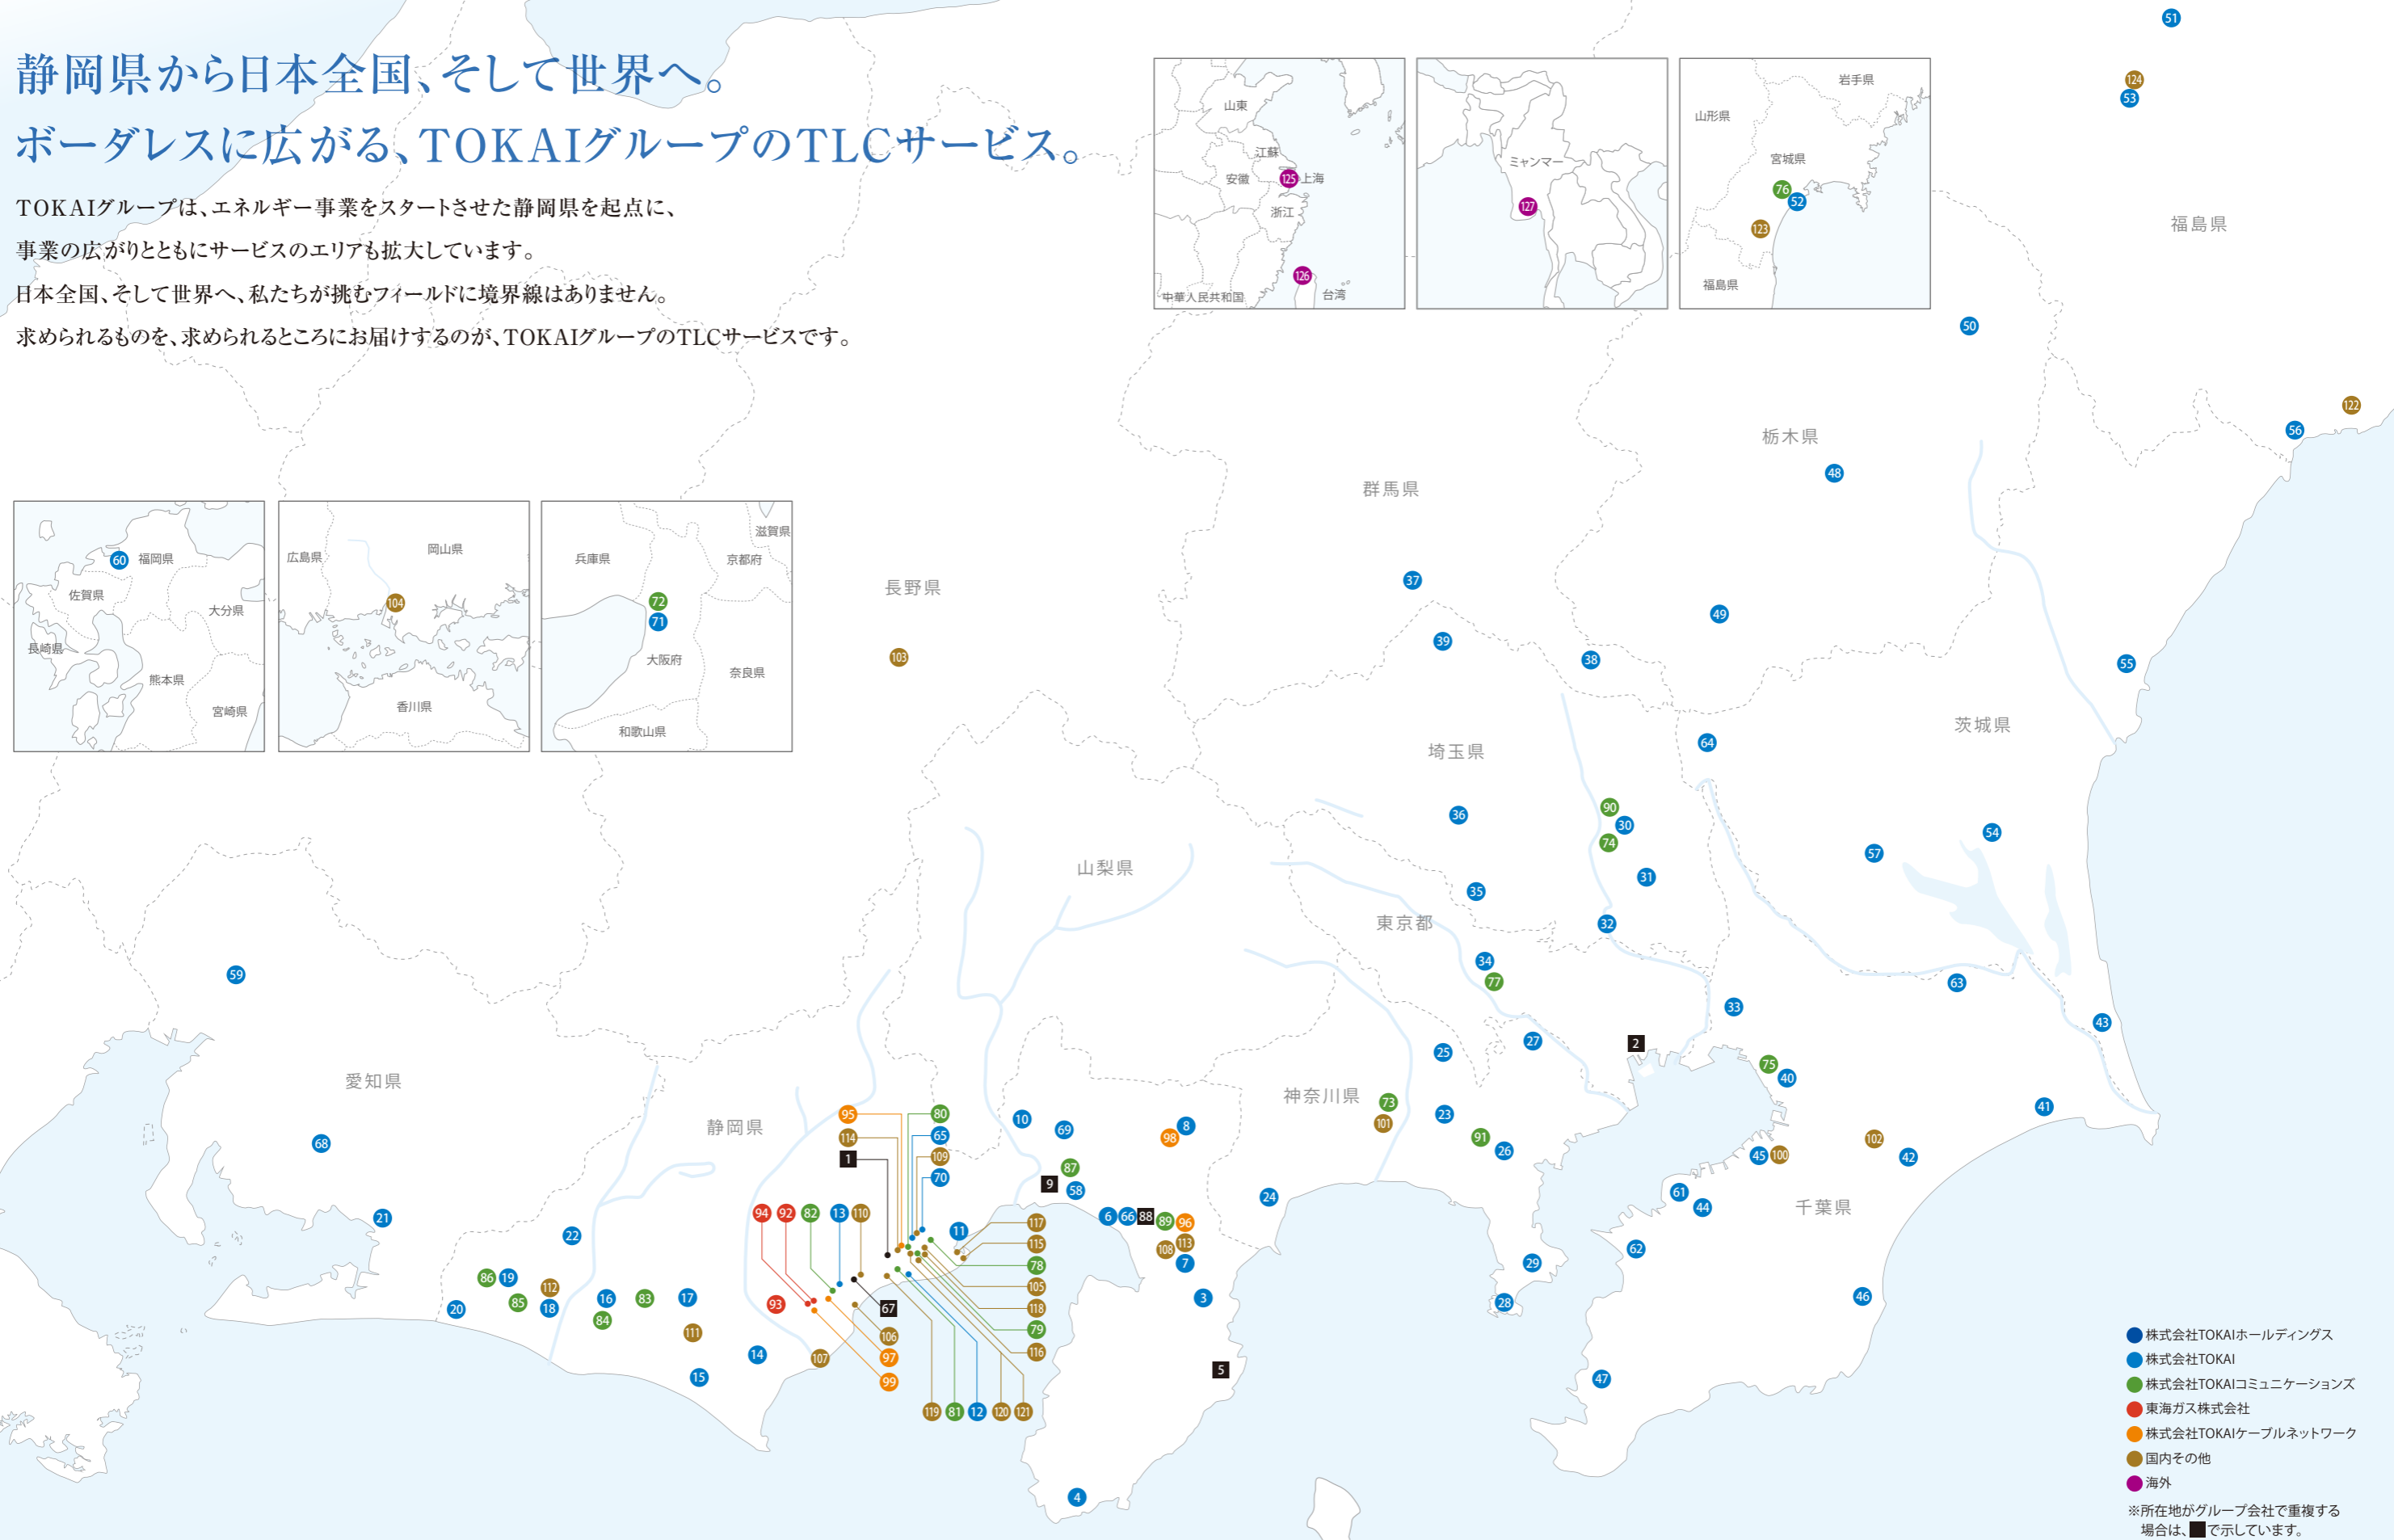

静岡県から日本全国、そして世界へ。 ボーダレスに広がる、TOKAIグループのTLCサービス。

TOKAIグループは、エネルギー事業をスタートさせた静岡県を起点に、
事業の広がりとともにサービスのエリアも拡大しています。

日本全国、そして世界へ、私たちが挑むフィールドに境界線はありません。

求められるものを、求められるところにお届けするのが、TOKAIグループのTLCサービスです。

- 株式会社TOKAIホールディングス
 - 株式会社TOKAI
 - 株式会社TOKAIコミュニケーションズ
 - 東海ガス株式会社
 - 株式会社TOKAIケーブルネットワーク
 - 国内その他
 - 海外
- ※所在地がグループ会社で重複する場合は、■で示しています。